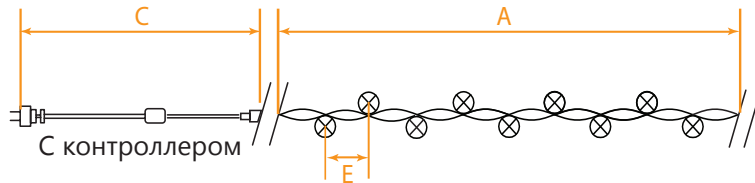

CL02, CL03, CL04

НОВОГОДНИЕ ГИРЛЯНДЫ — линейные 230V

Возможность последовательного подключения – нет
 Источник питания – 230V
 Наличие контроллера – есть
 Класс защиты от поражения электрическим током – 2

IP20

Температура эксплуатации
 -20..+50°C

ПВХ

Артикул	Модель	Цвет свечения	Длина изделия (А), м	Длина сетевого шнура (С), м	Расстояние между светодиодами (Е), см	Кол-во ламп	Цвет шнура
32282	CL02	мульти-колор	2	1,5	10	20	зеленый
32283	CL02	теплый белый	2	1,5	10	20	зеленый
32284	CL02	белый	2	1,5	10	20	зеленый
32285	CL02	зеленый	2	1,5	10	20	зеленый
32286	CL02	синий	2	1,5	10	20	зеленый
32289	CL03	мульти-колор	4	1,5	10	40	зеленый
32290	CL03	теплый белый	4	1,5	10	40	зеленый
32291	CL03	белый	4	1,5	10	40	зеленый
32292	CL03	зеленый	4	1,5	10	40	зеленый
32293	CL03	синий	4	1,5	10	40	зеленый
26730	CL03	белый	4	1,4	10	40	прозрачный
32296	CL04	мульти-колор	6	1,5	10	60	зеленый
32297	CL04	теплый белый	6	1,5	10	60	зеленый
32298	CL04	белый	6	1,5	10	60	зеленый
32299	CL04	зеленый	6	1,5	10	60	зеленый
32300	CL04	синий	6	1,5	10	60	зеленый